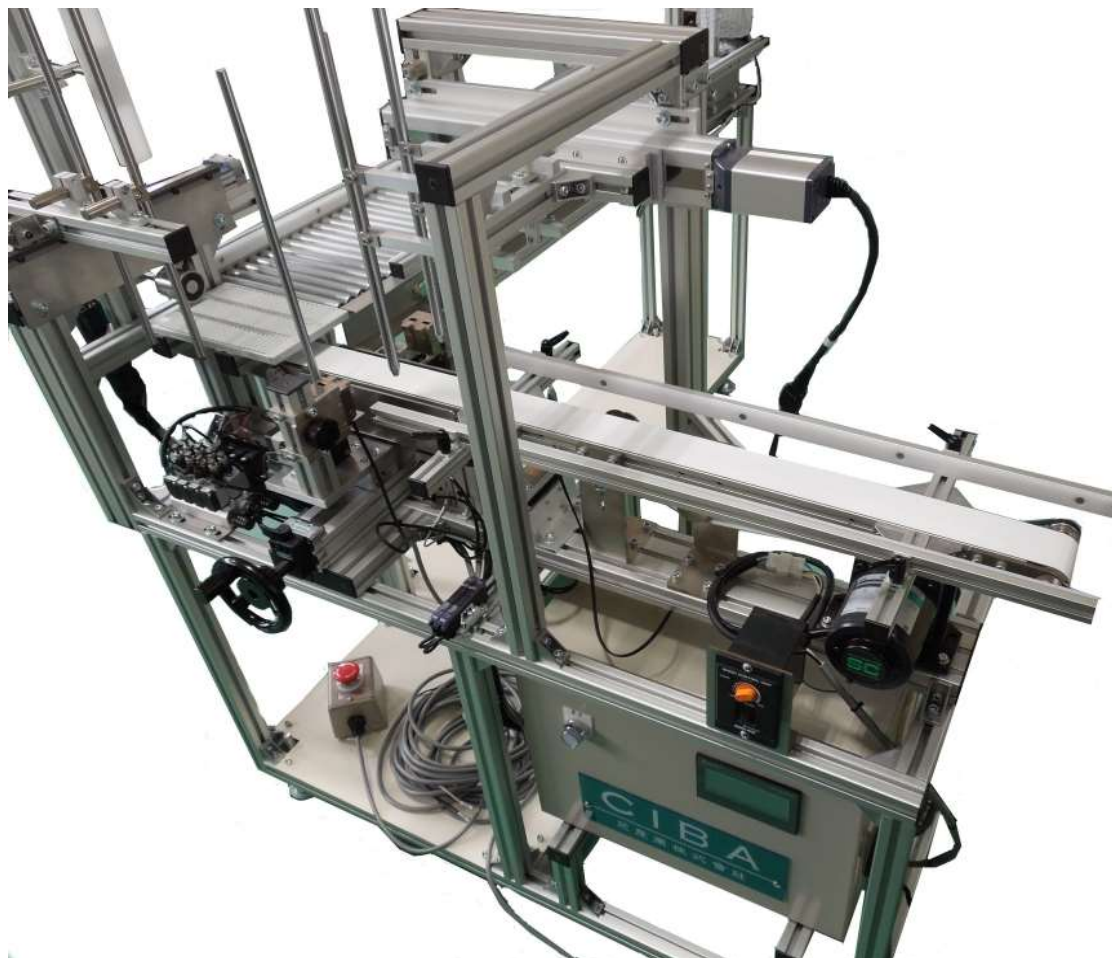

蓋用積み上げ式スタッカー

ST1-200

蓋用スタッカーです。
積載数は最大50枚まで可能です。任意に数量を設定できます。
押出機構部はサーボモータを採用し速度・加減速を自由に設定できます。
操作はタッチパネルでトラブル時のエラーも表示されますのでトラブル発生時の復旧が容易です。
コンベア長さ等お客様の要望に合わせてカスタマイズも可能です。

型式	ST1-200
ワーク寸法	80φ～200φ
生産数	35～40枚/分